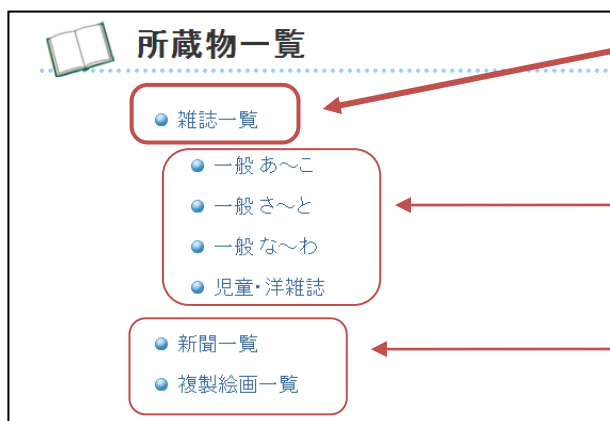

☆大森図書館☆

絵本紹介サイト「絵本ナビ」で紹介されている絵本を紹介した書籍『幸せの絵本』（金柿秀幸/編）シリーズより約300冊を集めて展示します。

【場所】大森図書館 児童展示コーナー

☆そうふけ図書館☆

全国学校図書館協議会選定の『よい絵本』に掲載された本を展示します。

【場所】そうふけ図書館 児童展示コーナー

図書館クイズ 4月23日(火)～5月12日(日)

小倉台図書館と小林図書館で行います。

図書館の本を使って解答できるクイズを出題します。詳細は各図書館までお問い合わせください。

【対象】小学生

資料の探し方

印西市立図書館ではどんな雑誌を所蔵しているのか知りたいときは、図書館ホームページで調べることができます。

図書館ホームページのトップ画面にある「かんたんナビ」の「所蔵雑誌/新聞/絵画」をクリックします。

「雑誌一覧」をクリックします。

調べたい雑誌のタイトルなどがわかっている場合はこちらをクリックします。

新聞や複製絵画の所蔵も調べることができます。

印西市立図書館で所蔵している雑誌の一覧が出ます。各雑誌の刊期、所蔵館、保存期間を調べることができます。雑誌のタイトルをクリックすると巻号一覧が表示されます。

【一般 / 児童 / 洋雑誌】

一般 (*50音順)

あ行 / か行 / さ行 / た行 / な行 / は行 / ま行 / や行 / ら行 / わ行

	タイトル	発行所	刊期	大	小	草	小	印	本	保存期間	備考
				森	林	深	倉	旆	埜		
あ	I/O	工学社	月刊				○			2年	
	ar(アール)	主婦と生活社	月刊					○		2年	
	OWL(あうる)	図書館の学校	隔月刊	△			△			5年	休刊
	AERA	朝日新聞出版	週刊				○			1年	