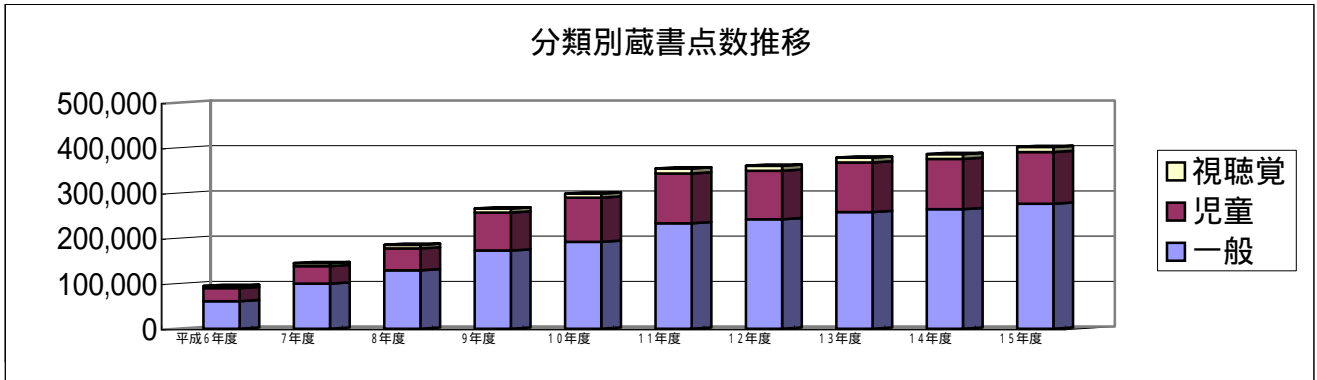

分類別蔵書点数

	平成6年度	7年度	8年度	9年度	10年度	11年度	12年度	13年度	14年度	15年度
一般	60,821	99,974	129,176	173,021	192,241	233,258	242,335	258,280	264,524	276,701
児童	28,955	38,517	48,403	84,185	97,620	110,210	107,203	109,522	111,223	114,241
視聴覚	4,690	6,548	7,993	8,776	8,923	11,094	10,949	10,565	10,572	11,116
合計	94,466	145,039	185,572	265,982	298,784	354,562	360,487	378,367	386,319	402,058