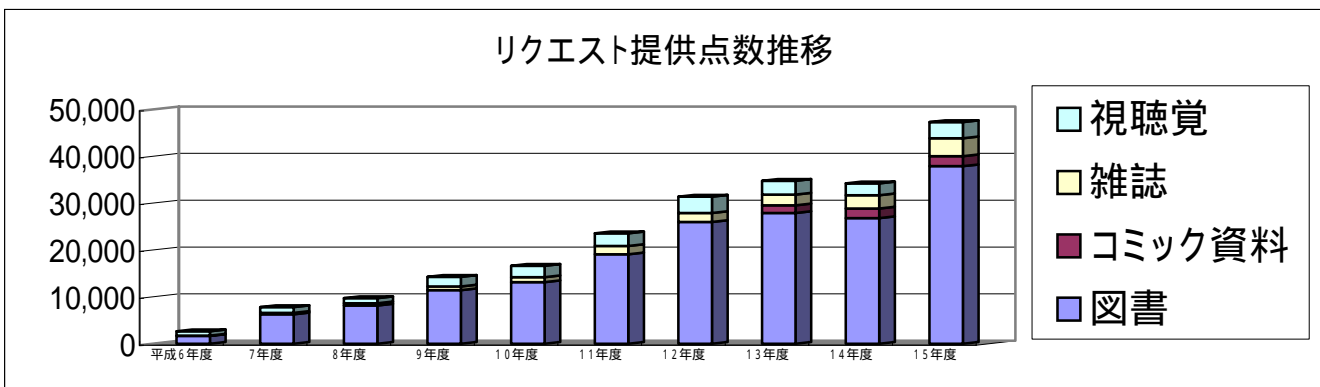

個人貸出冊数

図書資料のみ(視聴覚資料・雑誌は含まない)

平成6年度	7年度	8年度	9年度	10年度	11年度	12年度	13年度	14年度	15年度	合計
363,961	621,559	613,851	619,909	648,724	751,171	841,514	790,064	789,864	748,211	6,788,828

リクエスト提供点数

	平成6年度	7年度	8年度	9年度	10年度	11年度	12年度	13年度	14年度	15年度	合計
図書	1,690	6,299	8,172	11,461	13,158	19,114	26,005	27,925	26,830	37,913	178,567
コミック資料								1,647	2,055	2,141	5,843
雑誌	52	303	489	795	1,064	1,764	1,916	2,287	2,817	3,836	15,323
視聴覚	923	1,225	1,097	2,034	2,423	2,692	3,491	2,924	2,536	3,443	22,788
合計	2,665	7,827	9,758	14,290	16,645	23,570	31,412	34,783	34,238	47,333	222,521

現在の地区別登録者数（平成16年9月末日現在）

図書館のあゆみ

- | | |
|----------|---|
| 平成6年10月 | 印西町立図書館オープン
「図書館バック配布しましたね」 |
| 平成7年6月 | 印西町立図書館小林分館オープン
「平日開館のためか午後から人が沢山」 |
| 平成8年4月 | 市制施行 |
| 平成11年2月 | 印西市立図書館そうふけ分館オープン
「どうしよう！こんなに利用者が...」 |
| 平成12年6月 | 印西市立小倉台図書館オープン
「素敵な建物でしょ！」 |
| 平成14年6月 | 印西市立図書館ホームページ開設
「コンピュータのお勉強、大変でした」 |
| 平成14年12月 | 図書館開館時間延長の試行開始
「毎週水曜日夜8時まで開館しました」 |
| 平成15年3月 | 移動図書館（あおぞら号）廃止
「永い間お仕事、お疲れ様でした」 |
| 平成15年7月 | 蔵書公開・インターネット予約開始
「自宅や図書館内の端末などから予約が入られます」 |
| 平成15年10月 | 図書館開館時間延長開始（大森・小倉台図書館にて毎週水曜日）
「お仕事、学校帰りにお寄り下さいね」 |
| 平成16年10月 | 印西市立大森図書館、開館から10年
「これからも末永く宜しくお願いいたします」 |