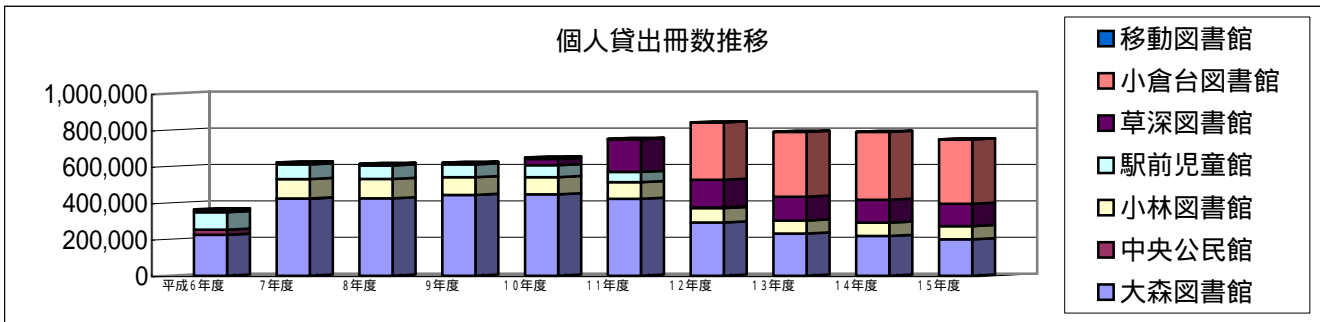

個人貸出冊数

図書資料のみ(視聴覚資料・雑誌は含まない)

平成6年度	7年度	8年度	9年度	10年度	11年度	12年度	13年度	14年度	15年度	合計
363,961	621,559	613,851	619,909	648,724	751,171	841,514	790,064	789,864	748,211	6,788,828